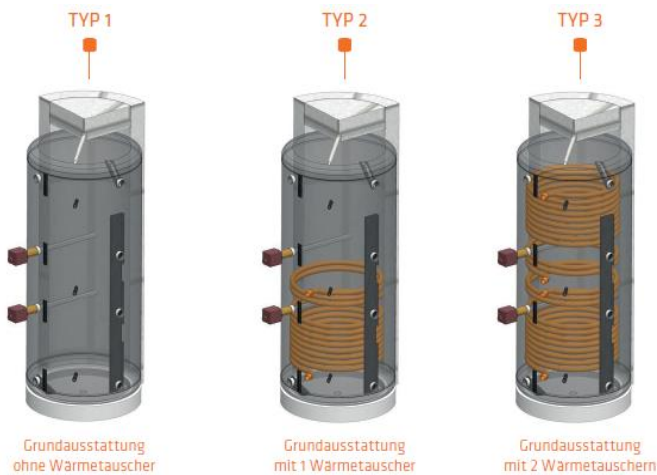

UNSERE SERIEN-PUFFERSPEICHER MACHEN ES LEICHTER!

Auch unsere Serienspeicher möchten wir Ihnen nicht vorenthalten. Mit unseren unterschiedlichen Varianten haben Sie auf alles eine Antwort.