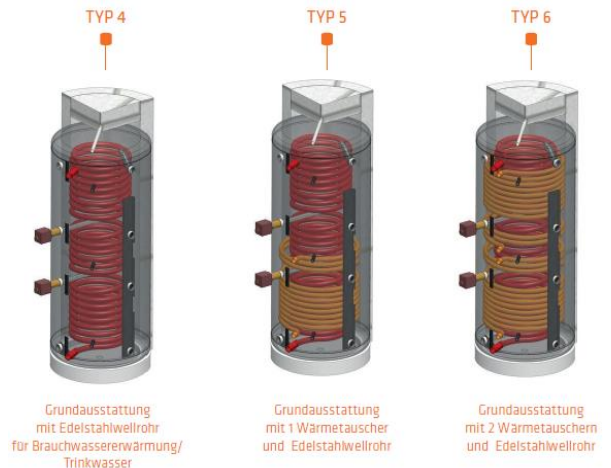

Eine kurze Nachricht
und wir senden Ihnen
gerne die Textbausteine
für unsere
Serienspeicher zu.

Folgende Größen
*je nach Typ

550 l, 800 l, 1000 l, 1500 l, 2000 l,
*3000 l, *4000 l, *5000 l